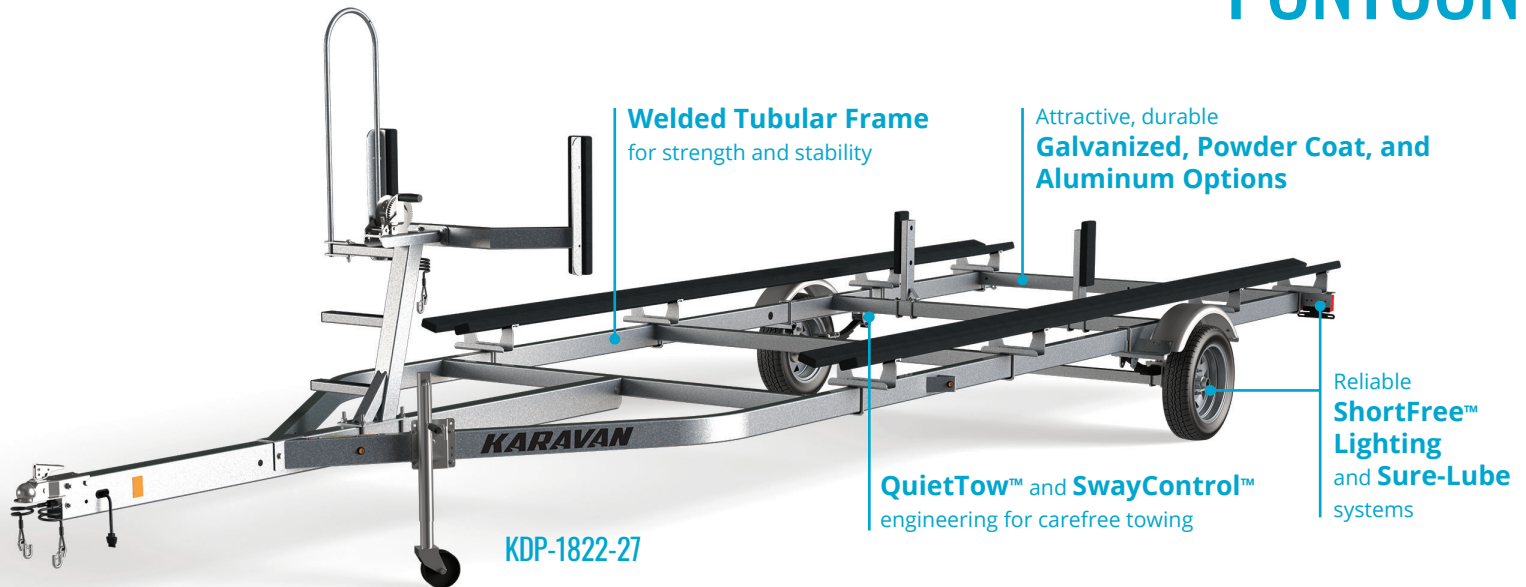

KARAVAN

PONTOON

KDPT-1822-DB-45